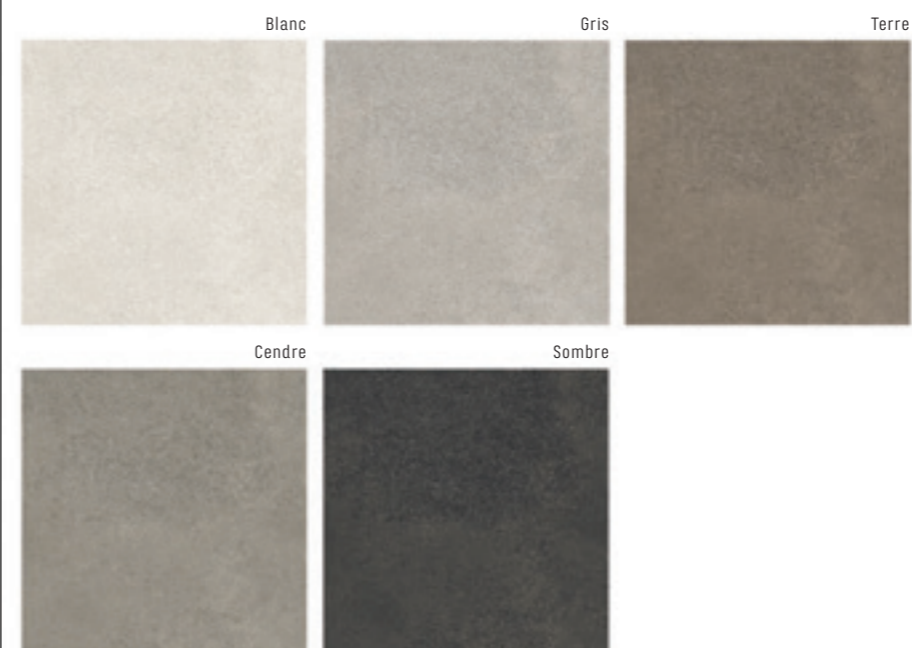

Geneve 30 • 90 • 0,7
1.099 Kč/m²
42,27 €/m²
1,62 m²/6 ks

v barvách: Blanc, Gris, Cendre

Geneve Jet 30 • 90 • 0,9
1.199 Kč/m²
46,12 €/m²
1,35 m²/5 ks

v barvách: Blanc, Gris, Cendre