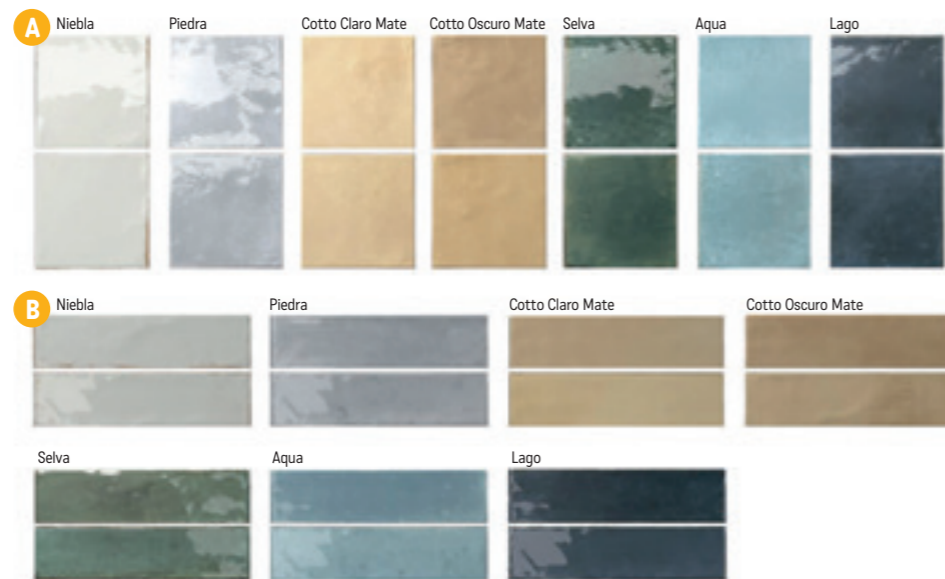

Agadir

Dlažba / obklad lesk i mat, odstínová variace

A Agadir 14,7 × 14,7 × 0,9
1429 Kč/m² 54,96 €/m²
0,95 m²/44 ks

B Agadir 7 × 28 × 0,9
1429 Kč/m² 54,96 €/m²
0,51 m²/26 ks

Pouze barvy Cotto Claro Mate a Cotto Oscuro Mate se vyrábí v matu a prostíkluz R10.

Všechny ceny včetně DPH.
Změna cen a chyby tisku vyhrazeny.