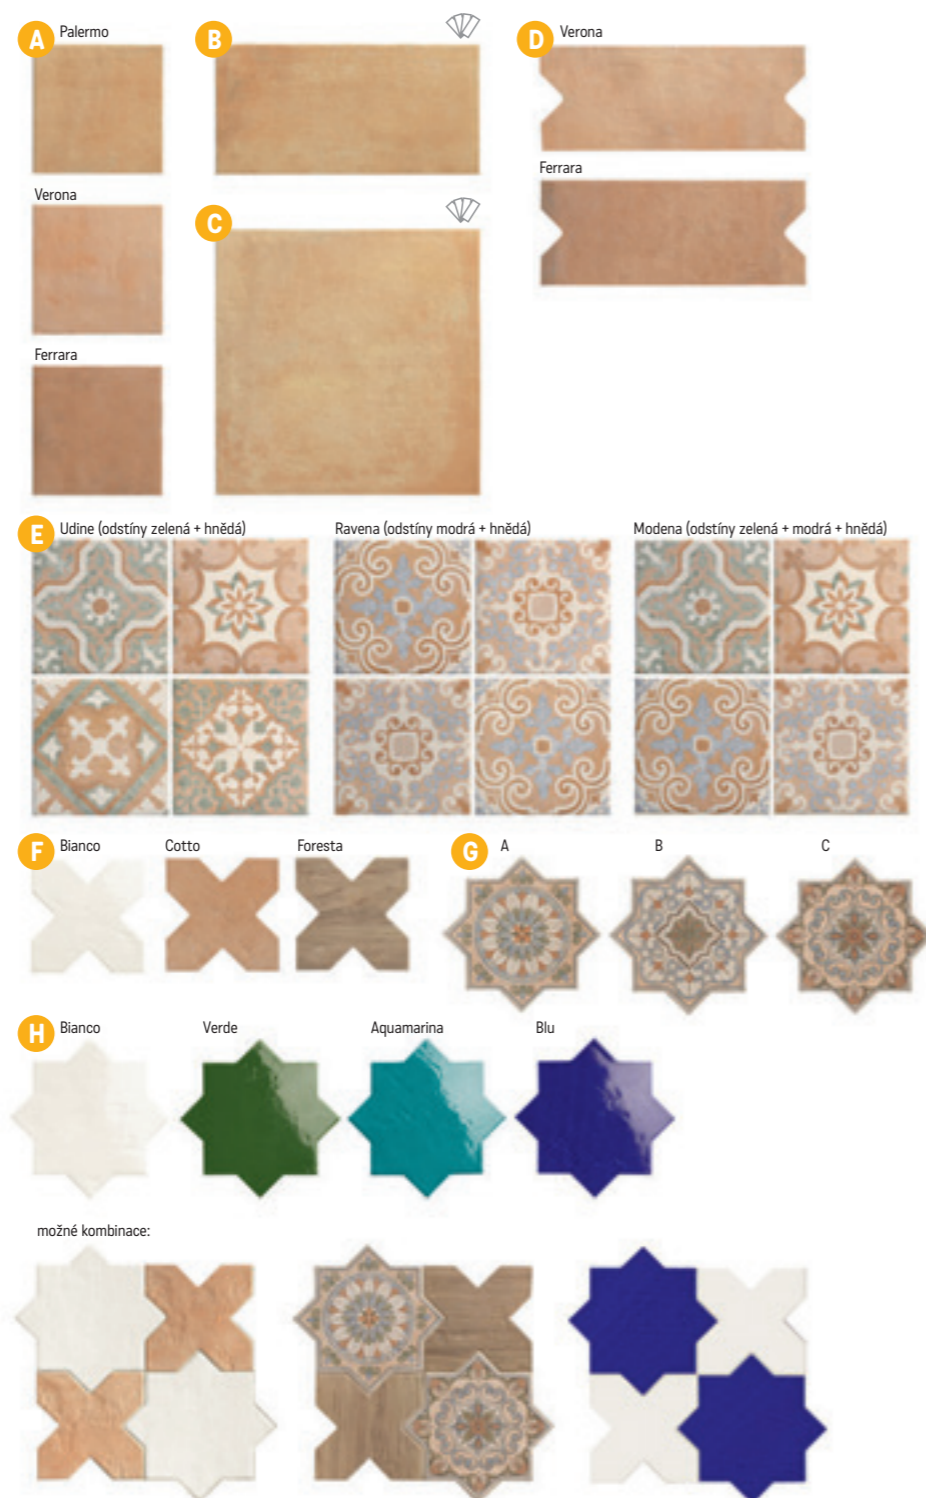

Všechny ceny včetně DPH.
Změna cen a chyby tisku vyhrazeny.

- I** Square Argile 15×15×1 (lesk)
2999 Kč/m² 115,35 €/m²
0,43 m²/19 ks
- J** Strip Argile 15×45×1 (lesk)
2999 Kč/m² 115,35 €/m²
0,81 m²/12 ks
- K** Taco Argile 4×4×1 (lesk)
21 Kč/ks 0,81 €/ks
- L** Arrow Argile 7,4×48×1 (lesk)
2999 Kč/m² 115,35 €/m²
0,71 m²/20 ks
- M** Frontal 15×45×1
399 Kč/ks 15,35 €/ks
- N** Taco 15×15×1
153 Kč/ks 5,88 €/ks
- O** Peldaño Curvo Argile Ant. 45×33/4 protiskluz R10
899 Kč/ks 34,58 €/ks
- P** Zocalo Argile 9×45×1 (sokl)
197 Kč/ks 7,58 €/ks