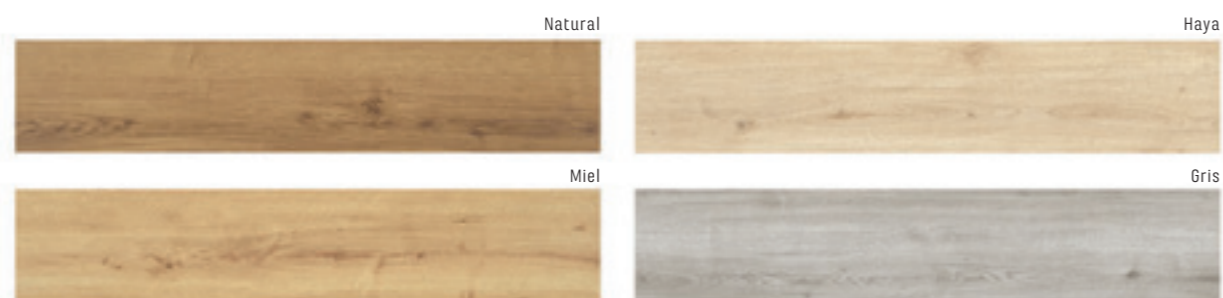

Marrone

Ossimori Chevron 11 • 54 • 1

1.699 Kč/m²
65,35 €/m²
0,94 m²/18 ks

Concorde

dlažba
matná, rektifikovaná

dlažba: Concorde Miel

Concorde 23 • 120 • 1,1
999 Kč/m²
38,42 €/m²
1,08 m²/4 ks

30 • 150 • 1,1
1.199 Kč/m²
46,12 €/m²
1,34 m²/3 ks