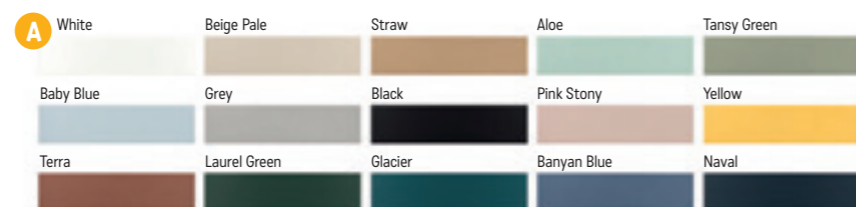

C Praia 5×20×0,9 (lesk)
Praia Matt 5×20×0,9
15,99 Kč/m²
61,50 €/m²
0,38 m²/38 ks

Všechny ceny včetně DPH.
Změna cen a chyby tisku vyhrazeny.

Wave EQ

Obklad lesklý, reliéfní

A Wave EQ 12 × 12 × 0,9
 2299 Kč/m²
 88,42 €/m²
 0,42 m²/34 ks