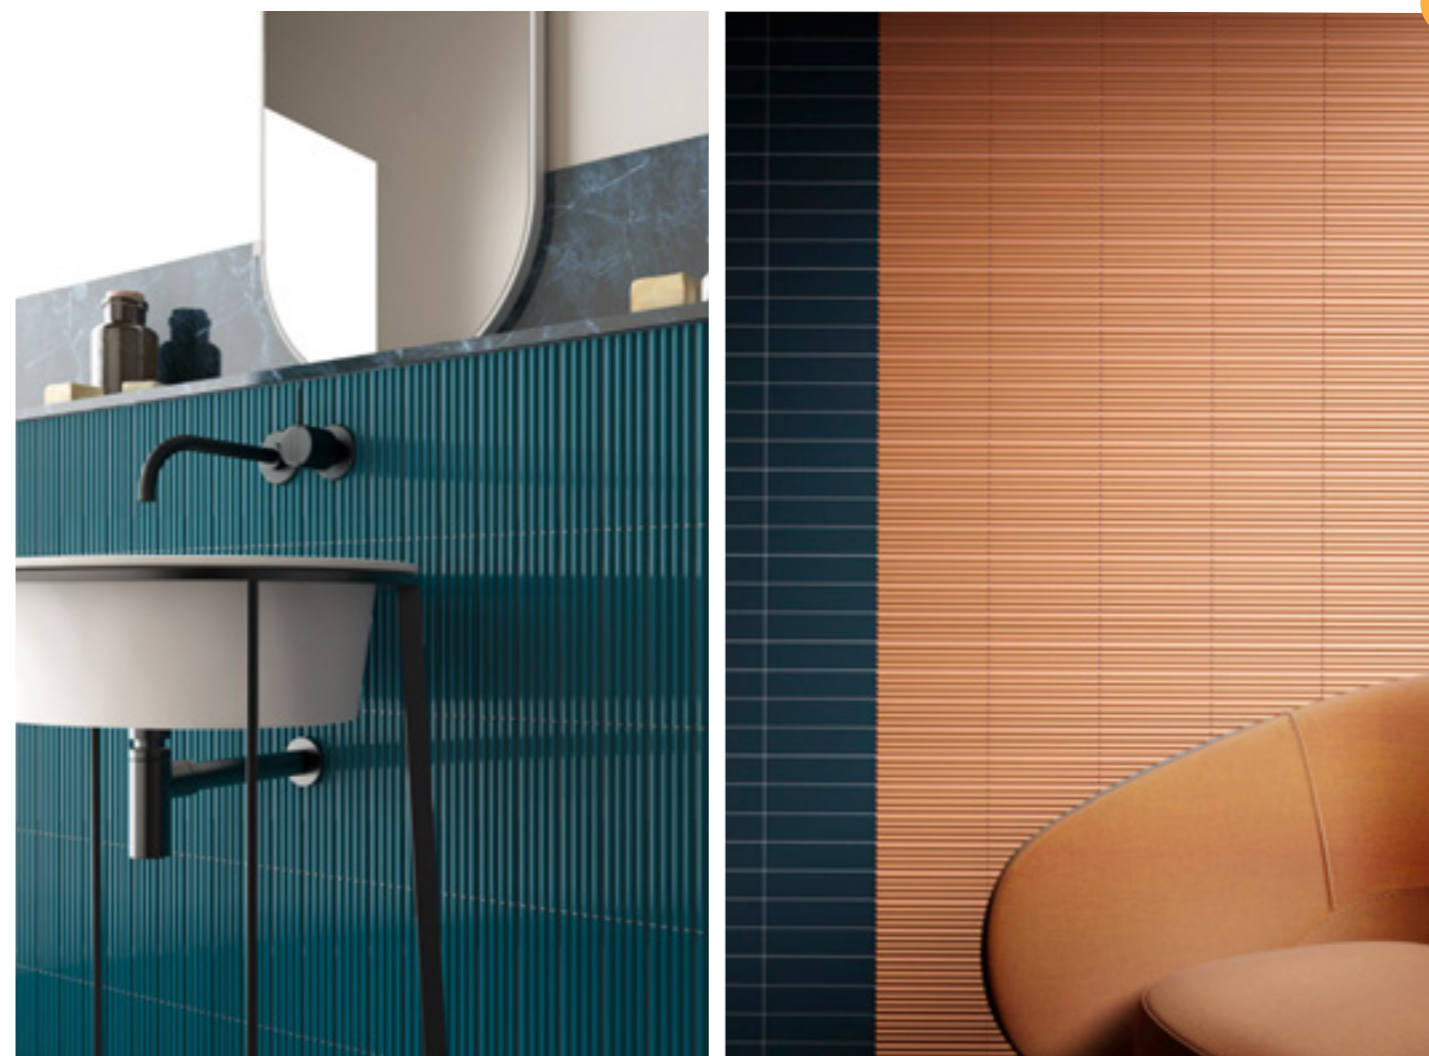

Všechny ceny včetně DPH.
Změna cen a chyby tisku vyhrazeny.