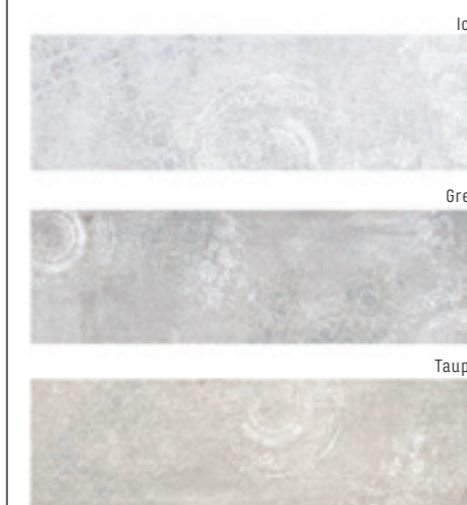

Boulevard Art 29 - 100 - 1,1

1.299 Kč/m²
49,96 €/m²
1,16 m²/4 ks