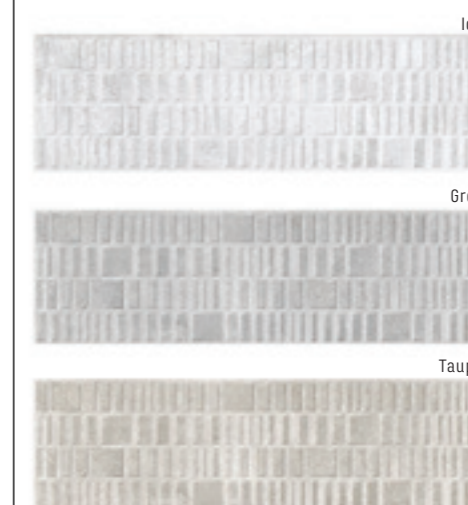

Compac Modul 20 - 20 - 1

1.299 Kč/m²
46,96 €/m²
1 m²/25 ks

Boulevard Art 29 - 100 - 1,1

1.299 Kč/m²
49,96 €/m²
1,16 m²/4 ks

Boulevard Concept 29 - 100 - 1,1

1.299 Kč/m²
49,96 €/m²
1,16 m²/4 ks

Arwood

dlažba
matná, rektifikovaná