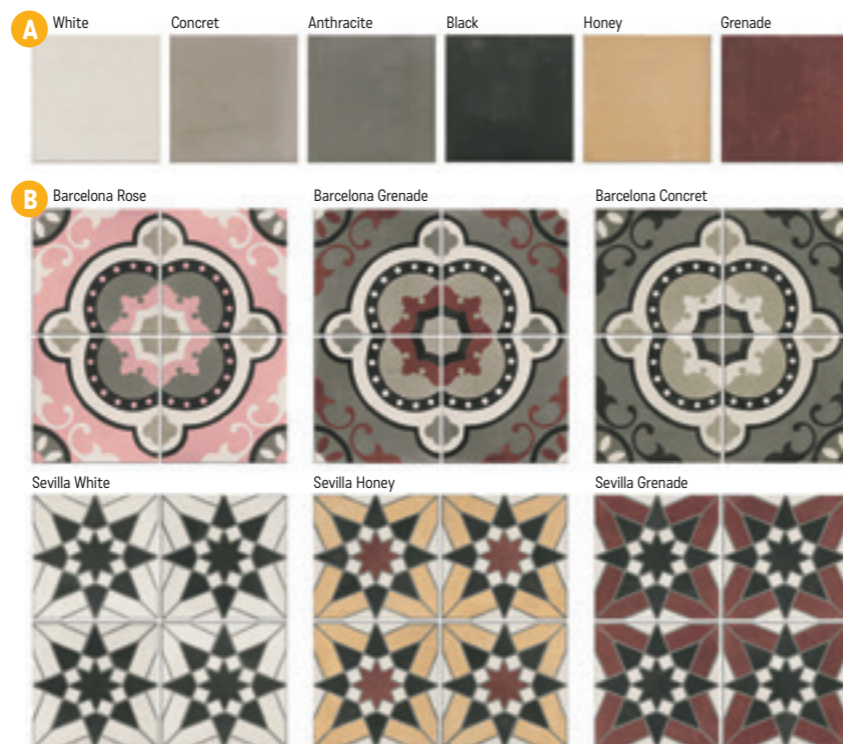

Nostalgý

Dlažba / obklad matný, mrazuvzdorný, protiskluz R10

A Nostalgý 20×20×0,8
1539 Kč/m²
59,20 €/m²
1 m²/25 ks

B Sevilla 20×20×0,8
1539 Kč/m²
59,20 €/m²
1 m²/25 ks

C Barcelona 20×20×0,8
1539 Kč/m²
59,20 €/m²
1 m²/25 ks

Všechny ceny včetně DPH.
Změna cen a chyby tisku vyhrazeny.