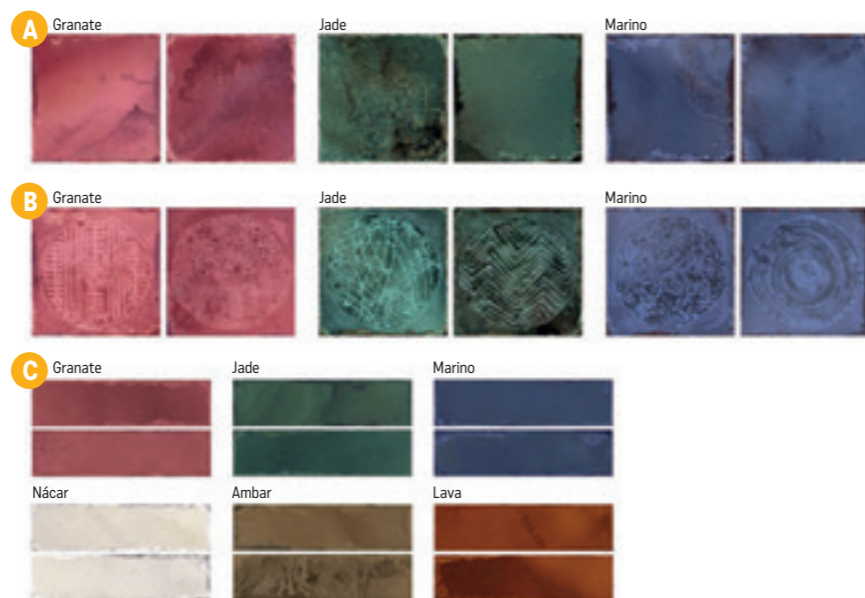

Luca

Obklad lesklý, výrazná patina a odstínová variace

A Luca 20 × 20 × 0,8
1099 Kč/m²
42,27 €/m²
1 m²/25 ks

B Carlo 20 × 20 × 0,8
1099 Kč/m²
42,27 €/m²
1 m²/25 ks
V každém balení mix různých motivů.

C Luca 8 × 31,5 × 0,8
1499 Kč/m²
57,65 €/m²
0,63 m²/25 ks

Všechny ceny včetně DPH.
Změna cen a chyby tisku vyhrazeny.