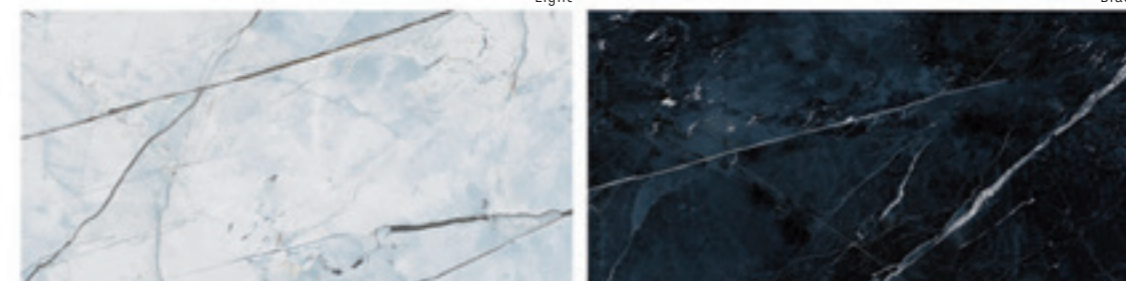

90 - 90 - 1 Satin (pouze v barvě Light Satin – pololesk)

1.539 Kč/m²
59,20 €/m²
0,81 m²/1 ks

sokl 9,5 - 60

329 Kč/ks
12,65 €/ks

sokl 8 - 90

395 Kč/ks
15,20 €/ks