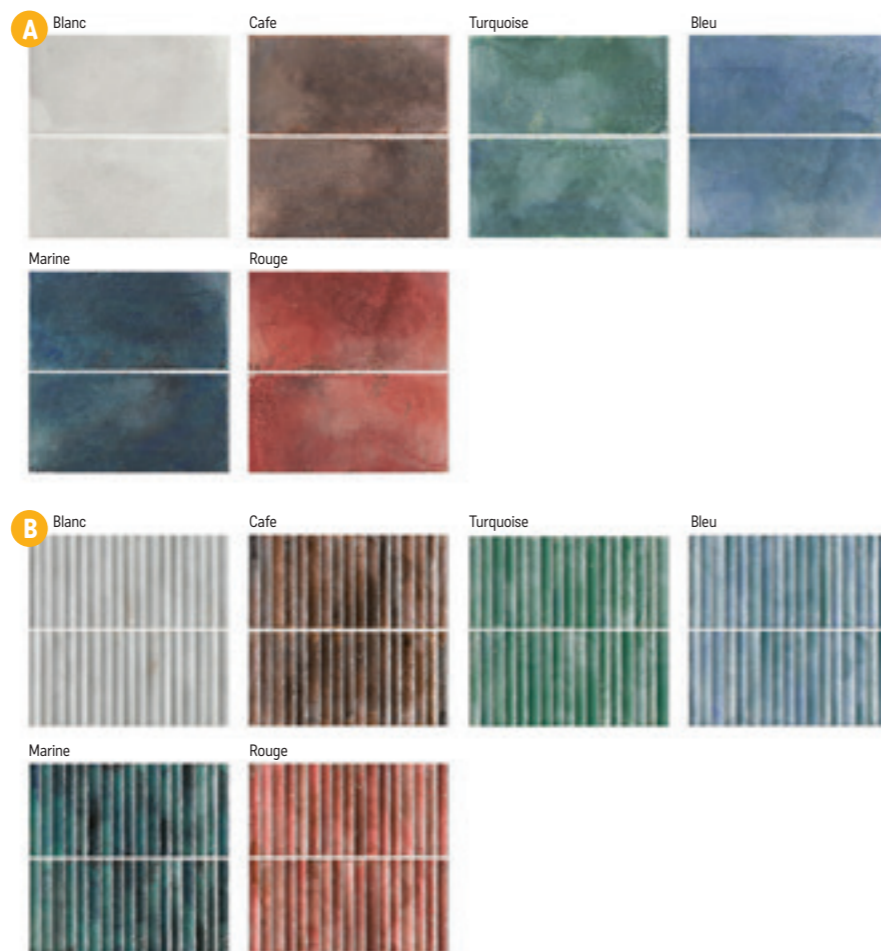

Riviera / Wynn

Obklad lesklý, výrazná patina a odstínová variace

A Riviera 15×30×0,75
1319 Kč/m²
50,73 €/m²
1 m²/22 ks

B Wynn 15×30×0,75
1539 Kč/m²
59,20 €/m²
0,9 m²/20 ks
Reliéfní povrch.

Všechny ceny včetně DPH.
Změna cen a chyby tisku vyhrazeny.