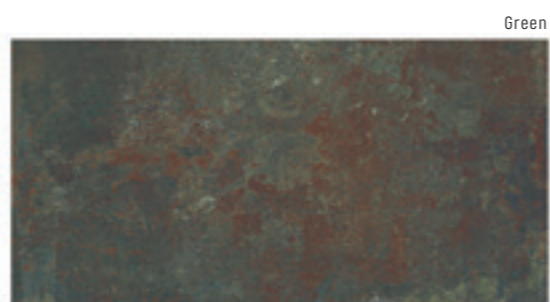

White

Green