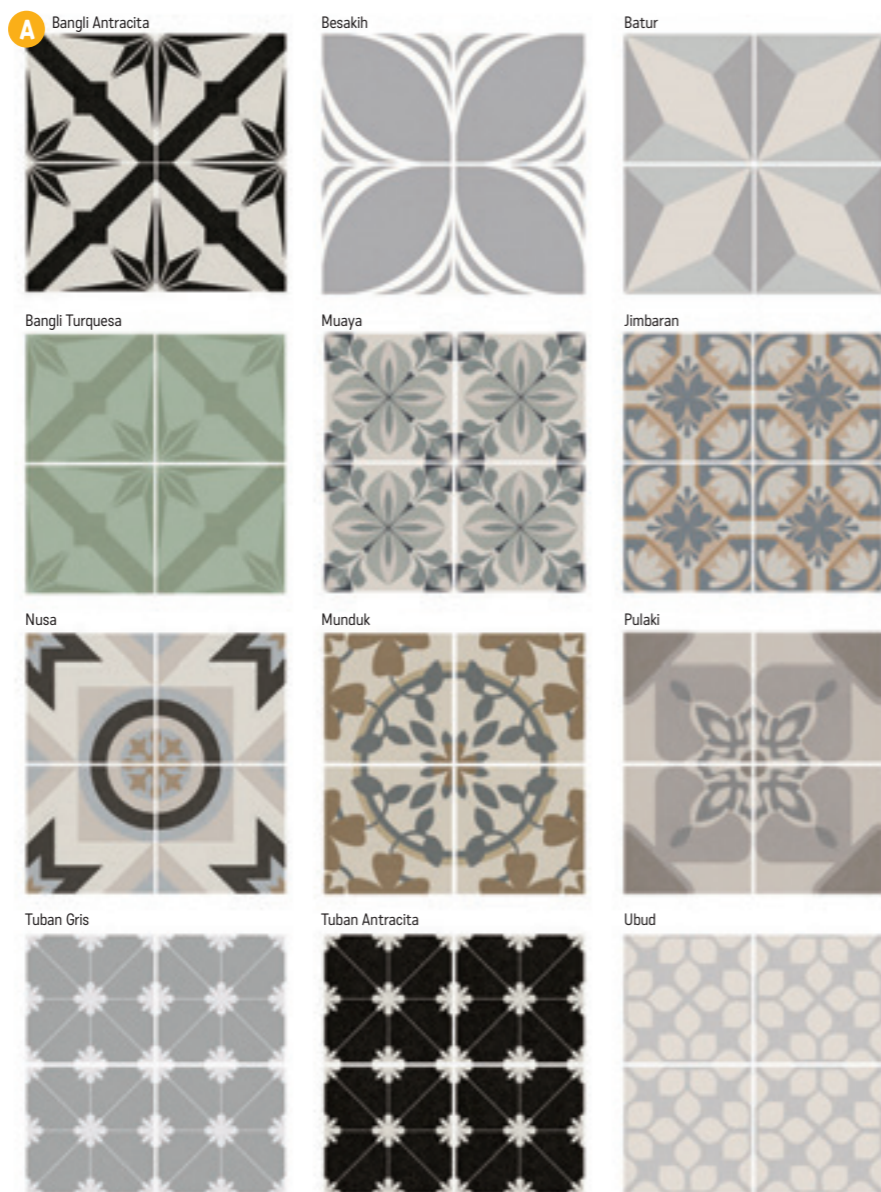

Bali

Dlažba / obklad matná, mrazuvzdorná, protiskluz R10

A Bali 20×20×0,8
1538 Kč/m²
59,15 €/m²
1 m²/25 ks

Všechny ceny včetně DPH.
Změna cen a chyby tisku vyhrazeny.