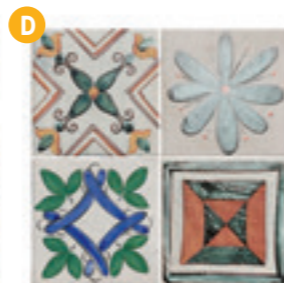

Portobello / Portofino / Portocervo

Dlažba / obklad matný s lesklými detaily, mrazuvzdorný

A Nostalg White 20×20×0,8
1539 Kč/m²
59,20 €/m²
1 m²/25 ks

B Portobello 20×20×0,8
1599 Kč/m²
61,50 €/m²
1 m²/25 ks