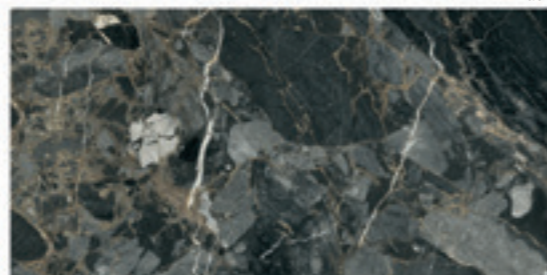

Green

Black

Bohemian

dlažba / obklad
lesk / mat, rektifikovaný,
mrazuvzdorný

obklad / dlažba: Bohemian Pulido Slim

Bohemian Pulido Slim
60 • 120 • 0,6 (lesk)
1.499 Kč/m ²
57,65 €/m ²
1,44 m ² /2 ks

Bohemian Natural Slim
60 • 120 • 0,6 (mat)
1.199 Kč/m ²
46,12 €/m ²
1,44 m ² /2 ks