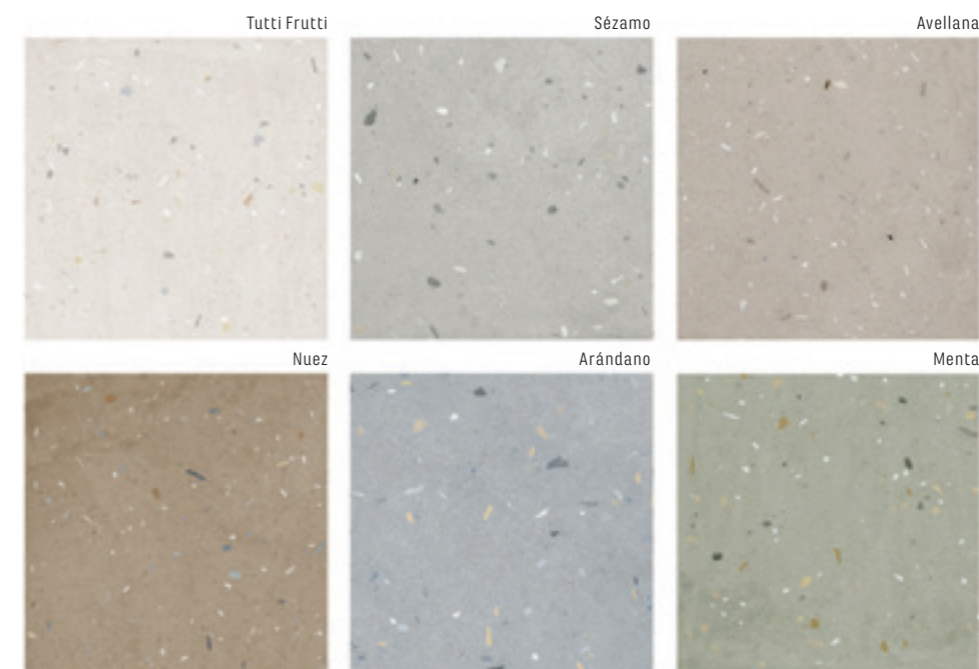

60 • 60 • 0,9

nerektifikovaná
1.299 Kč/m²
49,96 €/m²
1,44 m²/4 ks

80 • 80 • 1

1.699 Kč/m²
65,35 €/m²
1,28 m²/2 ks

120 • 120 • 1,1

2.199 Kč/m²
84,58 €/m²
1,44 m²/1 ks

Goldoni

dlažba / obklad
matný, rektifikovaný