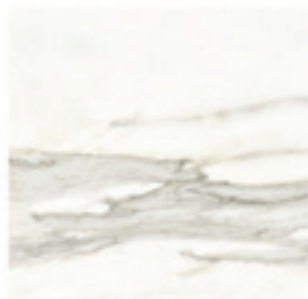

Venato

dlažba / obklad
mat i lesk, rektifikovaný

Xo

dlažba / obklad
mat i lesk, rektifikovaný

60 - 120 - 0,9 mat 1.099 Kč/m² 42,27 €/m² 1,44 m²/2 ks	60 - 120 - 0,9 lesk 1.399 Kč/m² 53,81 €/m² 1,44 m²/2 ks	120 - 120 - 1 mat 1.599 Kč/m² 61,50 €/m² 1,44 m²/1 ks	120 - 120 - 1 lesk 1.899 Kč/m² 73,04 €/m² 1,44 m²/1 ks

60 - 60 - 0,9 lesk i mat 949 Kč/m² 36,05 €/m² 1,44 m²/4 ks	30 - 90 - 0,7 lesk i mat 1.099 Kč/m² 42,27 €/m² 1,62 m²/6 ks

Venato Shell 30 - 90 - 0,9 lesk i mat
1.199 Kč/m²
46,12 €/m²
1,62 m²/6 ks

Gold

Xo 60 - 60 - 1 1.299 Kč/m² 49,96 €/m² 1,08 m²/3 ks	60 - 120 - 1 1.499 Kč/m² 57,65 €/m² 1,44 m²/2 ks	30 - 60 - 1 1.299 Kč/m² 49,96 €/m² 1,44 m²/8 ks

Arabesque 60 - 120 - 1 1.599 Kč/m² 61,50 €/m² 1,44 m²/2 ks