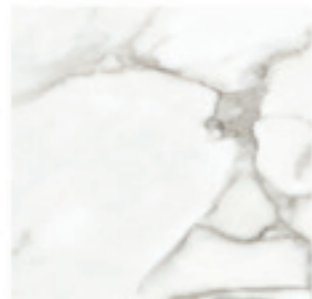

Venato

dlažba / obklad
mat i lesk, rektifikovaný

Xo

dlažba / obklad
mat i lesk, rektifikovaný

60 - 120 - 0,9 mat 1.099 Kč/m² 42,27 €/m² 1,44 m²/2 ks	60 - 120 - 0,9 lesk 1.399 Kč/m² 53,81 €/m² 1,44 m²/2 ks	120 - 120 - 1 mat 1.599 Kč/m² 61,50 €/m² 1,44 m²/1 ks	120 - 120 - 1 lesk 1.899 Kč/m² 73,04 €/m² 1,44 m²/1 ks

60 - 60 - 0,9 lesk i mat 949 Kč/m² 36,05 €/m² 1,44 m²/4 ks	30 - 90 - 0,7 lesk i mat 1.099 Kč/m² 42,27 €/m² 1,62 m²/6 ks

Venato Shell 30 - 90 - 0,9 lesk i mat
1.199 Kč/m²
46,12 €/m²
1,62 m²/6 ks

Natural

Xo 60 - 60 - 1 1.299 Kč/m² 49,96 €/m² 1,08 m²/3 ks	60 - 120 - 1 1.499 Kč/m² 57,65 €/m² 1,44 m²/2 ks	30 - 60 - 1 1.299 Kč/m² 49,96 €/m² 1,44 m²/8 ks

Arabesque 60 - 120 - 1 1.599 Kč/m² 61,50 €/m² 1,44 m²/2 ks