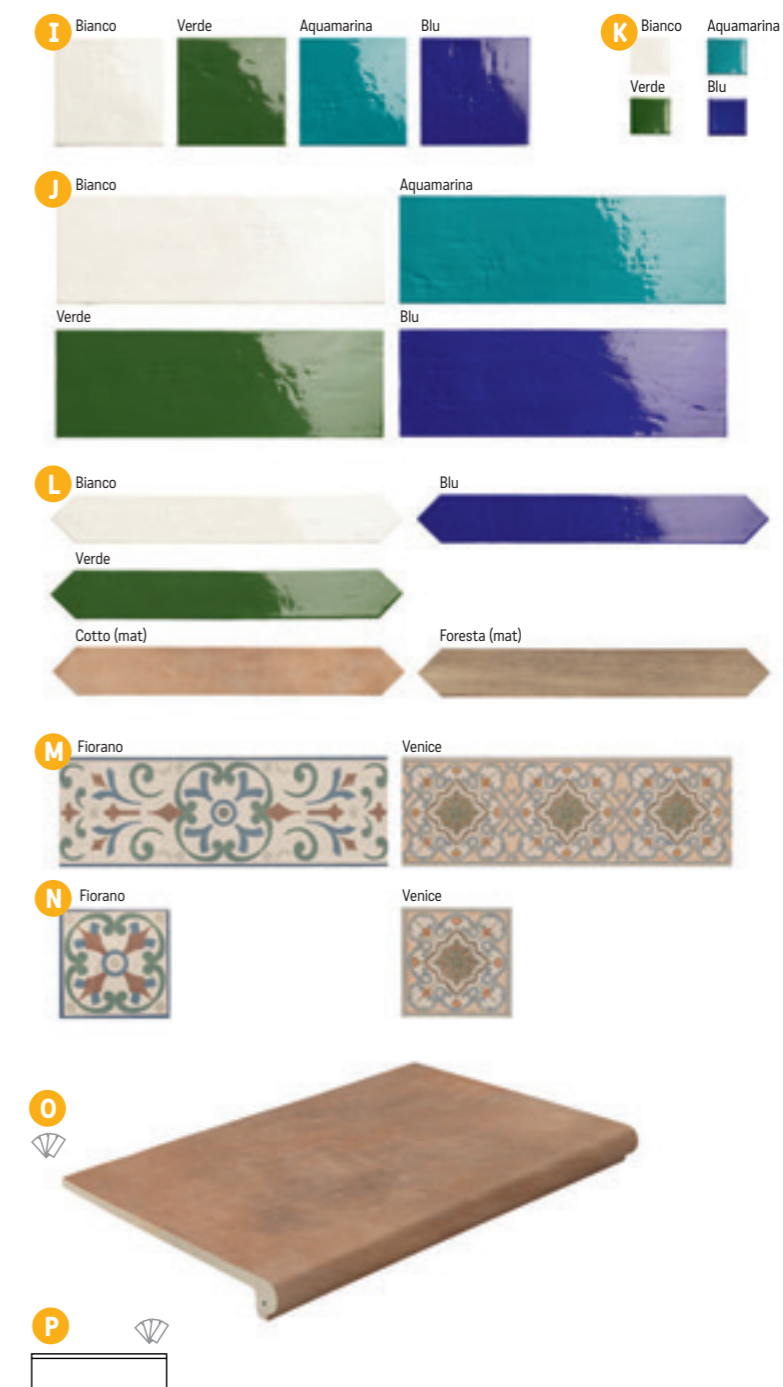

Všechny ceny včetně DPH.
Změna cen a chyby tisku vyhrazeny.

- I** Square Argile 15×15×1 (lesk)
2999 Kč/m² 115,35 €/m²
0,43 m²/19 ks
- J** Strip Argile 15×45×1 (lesk)
2999 Kč/m² 115,35 €/m²
0,81 m²/12 ks
- K** Taco Argile 4×4×1 (lesk)
21 Kč/ks 0,81 €/ks
- L** Arrow Argile 7,4×48×1 (lesk)
2999 Kč/m² 115,35 €/m²
0,71 m²/20 ks
- M** Frontal 15×45×1
399 Kč/ks 15,35 €/ks
- N** Taco 15×15×1
153 Kč/ks 5,88 €/ks
- O** Peldaño Curvo Argile Ant. 45×33/4 protiskluz R10
899 Kč/ks 34,58 €/ks
- P** Zocalo Argile 9×45×1 (sokl)
197 Kč/ks 7,58 €/ks