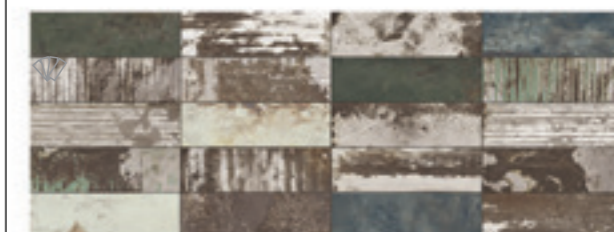

obklad Flamed Orament 44,63 • 119,3 • 0,7

3.399 Kč/m²
130,73 €/m²
2,13 m²/4 ks